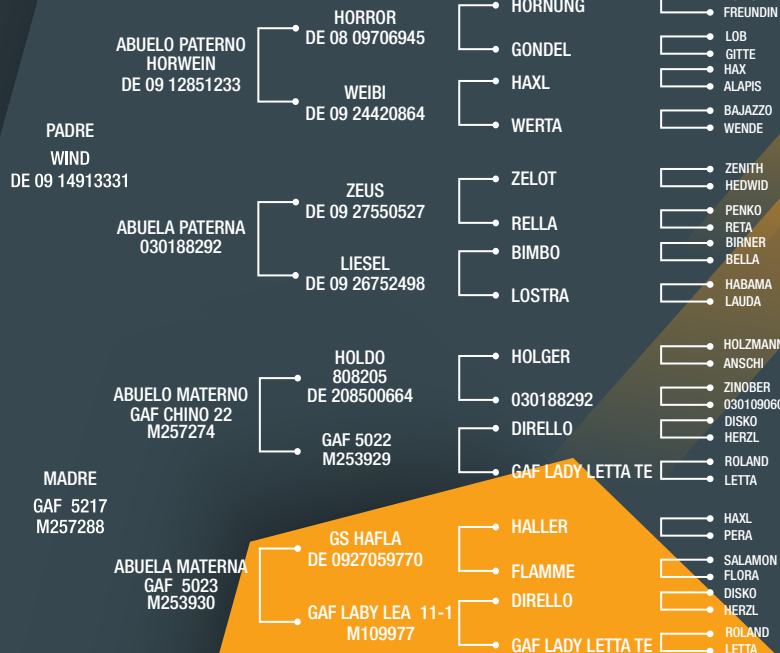

HORNIST

SABINE

MARIO

HOFDAME

HALF

GRATZIE

HORNUNG

GONDEL

LORCH

ILSE

WOLF

WOLF 805030
FECHA NAC. 19AG02015
REG. M257315

WOLF

UPWARD 1521

EL SALITRILLO UPWARD 1521
 FECHA NAC. 23DIC2015
 REG. 55950ASO
 PESO AL NACER: 40 Kg.
 PESO AL DESTETE: 200 Kg.
 PESO 205 DIAS: 226 Kg.
 INDICE A 205 DIAS: 102.43
 CIRC. ESCR. ACTUAL: 40.0 cm.