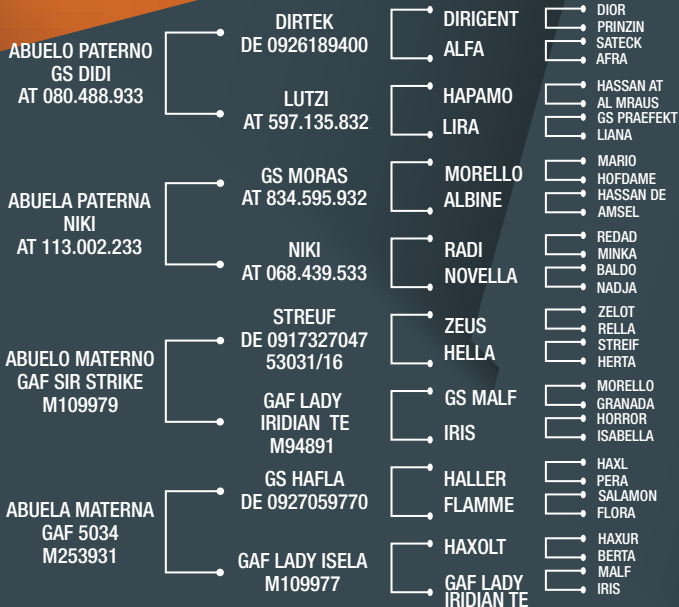

PADRE
GS DIONIS
AT 447.242.233